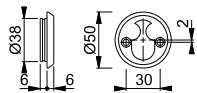

## 59F

duraplus®

HOPPE aluminium cylinder ring for entrance doors (interior side):

- Fixing: visible, M5 thread screws

Description	Height	Keyhole	F1	F3	F4	F9	P.U.	O.C.
			Art. no.	Art. no.	Art. no.	Art. no.		
Cylinder ring (interior), piece	6	without	634187	12180956	12180968	625734	50	50
			<b>612376</b>	12181262	12181274	612390	50	50
	8		612406	12181559	12181560	612420	50	50
	11		612437	12181651	12181663	612451	50	50
	13		12181687	12181699	12181705	612482	50	50
	18		11573661	12180975	12180981	612550	50	50
Description	Height	Keyhole	F9714M Art. no.				P.U.	O.C.
Cylinder ring (interior), piece	6	without	12009441				50	50
			12165895				50	50
	8		12160684				50	50
	11		12160714				50	50
	13		12165979				50	50
	18		12160660				50	50