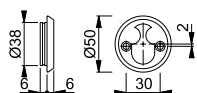

59F

duraplus®

HOPPE aluminium cylinder ring for entrance doors (interior side):

- Fixing: visible, M5 thread screws

Description	Height	Keyhole	F1	F3	F4	F9	P.U.	O.C.
			Art. no.	Art. no.	Art. no.	Art. no.		
Cylinder ring (interior), piece	6	without	634187	12180956	12180968	625734	50	50
			612376	12181262	12181274	612390	50	50
	8		612406	12181559	12181560	612420	50	50
	11		612437	12181651	12181663	612451	50	50
	13		12181687	12181699	12181705	612482	50	50
18		11573661	12180975	12180981	612550	50	50	
Description	Height	Keyhole	F9714M Art. no.				P.U.	O.C.
Cylinder ring (interior), piece	6	without	12009441				50	50
			12165895				50	50
	8		12160684				50	50
	11		12160714				50	50
	13		12165979				50	50
18		12160660				50	50	